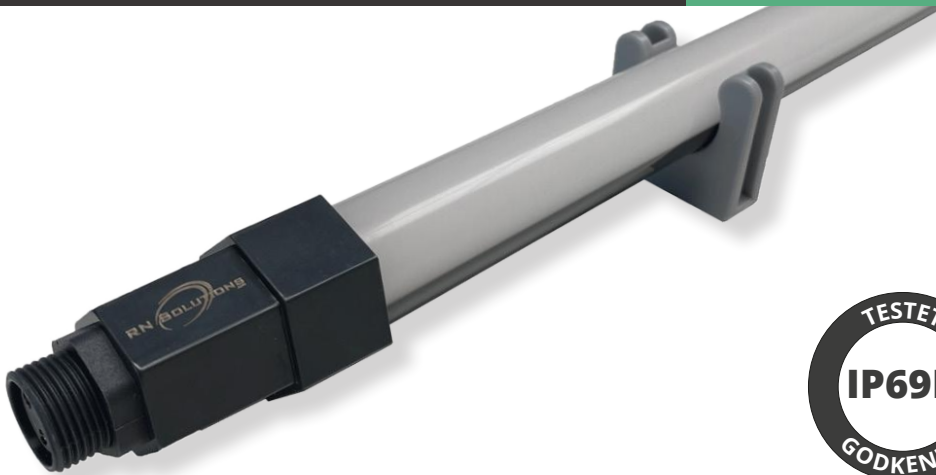

## Stærkt og vandtæt letvægtsarmatur.

LED armaturerne kan nemt monteres i loftet, og er med den meget lave vægt, ligeledes perfekte til wire-montering eller montering på inventar, som f.eks. BRUNST-LYS™ eller MILKING-LIGHT™.

Med **RNS Plug 'N Play™**-system kan op til 60 **FARM-LIGHT** armaturer serieforbindes (<1500W).

Nem rengøring og godt arbejdslys. Velegnet til belysning af bl.a. fjerkræ, da **FARM-LIGHT** ikke flimrer ved dæmpning.

Armaturene kan dæmpes og styres med lysstyring fx NRX 5231W.

## LANDBRUG OG INDUSTRI

Tekniske data: LED armatur  
**FARM-LIGHT**  
 PLUG 'N PLAY™

- ✓ **LED industri- og staldarmatur med RNS Plug 'N Play™**
- ✓ **IP69K godkendt** - vandtæt, højeste certificering  
Tåler vask, desinfektion, højtryksrens m.v.
- ✓ **Opbygget i stærkt vandtæt rør i PMMA (akryl)**
- ✓ **LED dioderne er special coatede**, og driveren er pakket ind i Mylar®, for bedre varmeoverførsel
- ✓ **Mellemkabler** er med gnaverbeskyttelse
- ✓ **Findes som dæmpbar (TRIAC)**
- ✓ **Flicker free** - bl.a. velegnet til fjerkræ. Testet af DTU Risø
- ✓ **Let og økonomisk** - giver nyt og bedre lys, i områder med fugt, ammoniak, støv, gasser m.m.