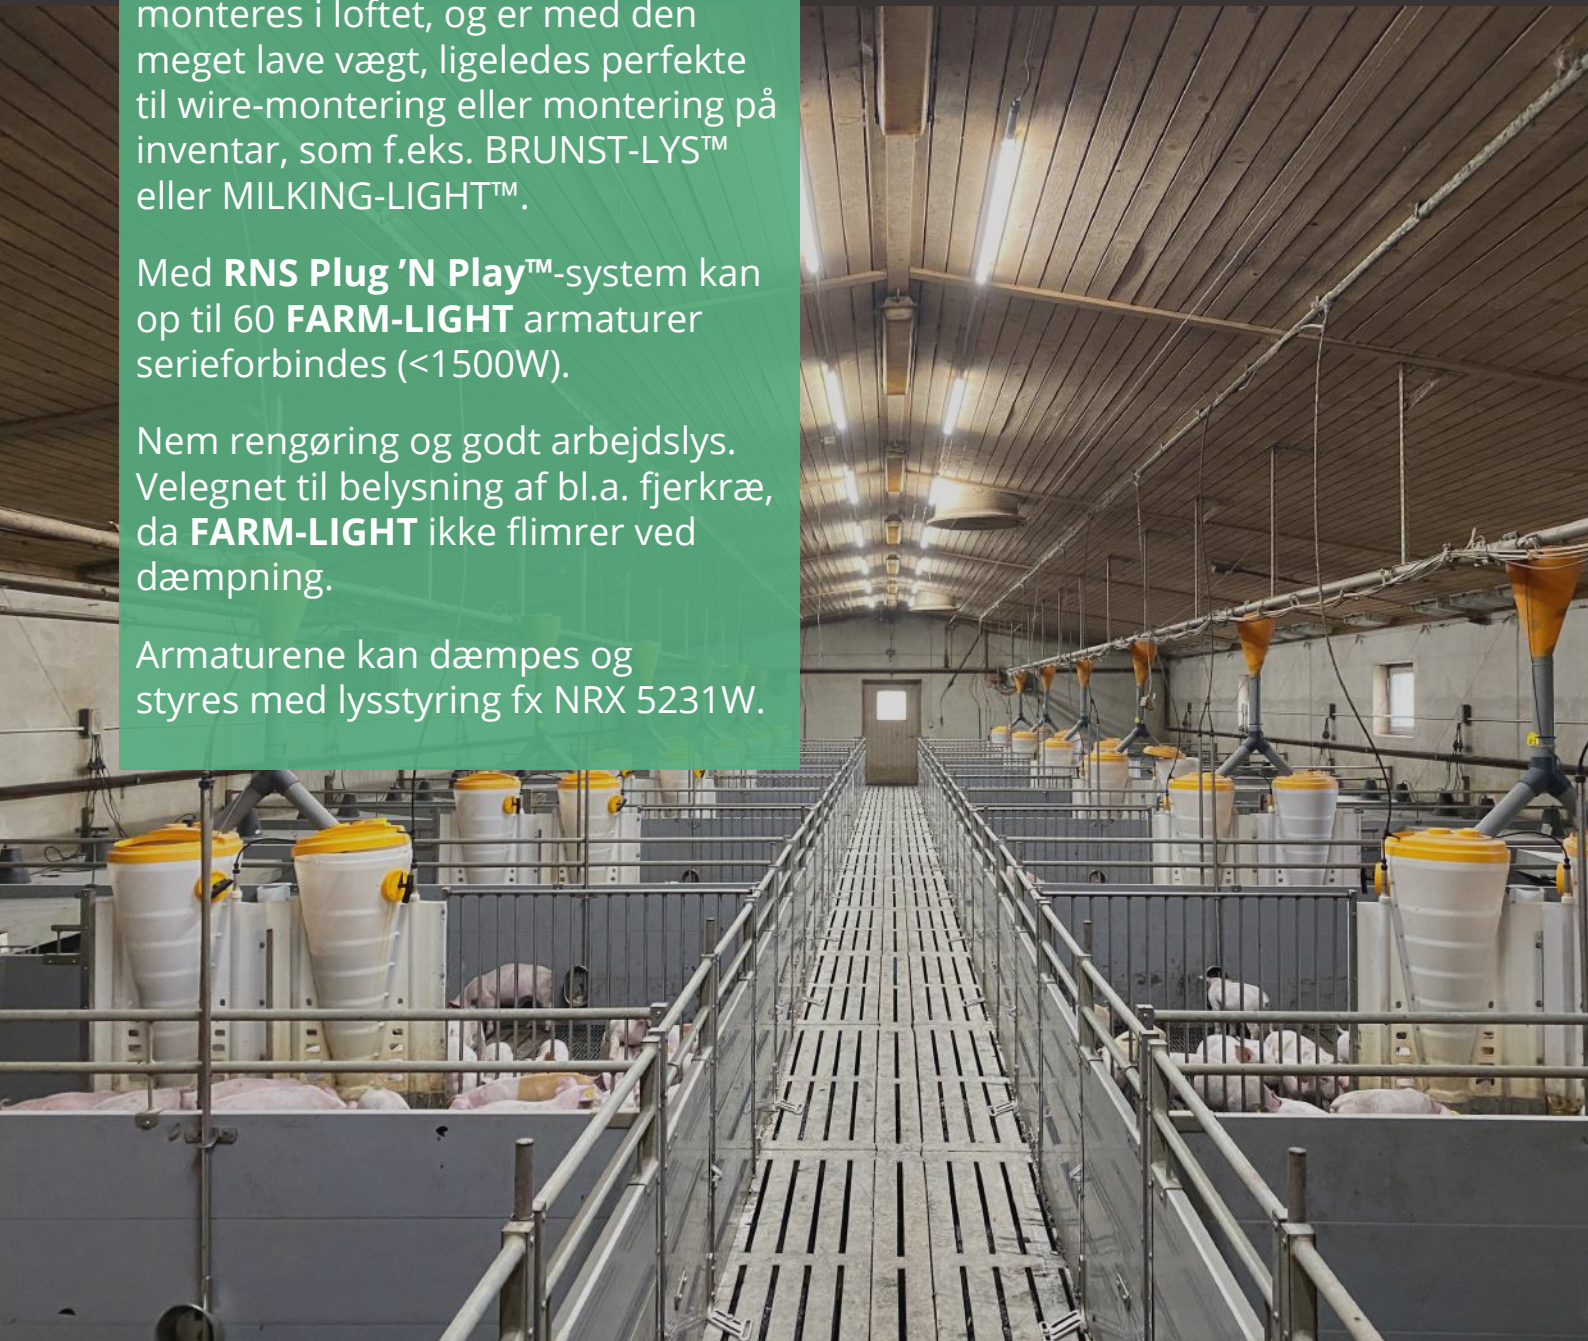

Stærkt og vandtæt letvægtsarmatur.

LED armaturerne kan nemt monteres i loftet, og er med den meget lave vægt, ligeledes perfekte til wire-montering eller montering på inventar, som f.eks. BRUNST-LYS™ eller MILKING-LIGHT™.

Med **RNS Plug 'N Play™**-system kan op til 60 **FARM-LIGHT** armaturer serieforbindes (<1500W).

Nem rengøring og godt arbejdslys. Velegnet til belysning af bl.a. fjerkræ, da **FARM-LIGHT** ikke flimrer ved dæmpning.

Armaturene kan dæmpes og styres med lysstyring fx NRX 5231W.