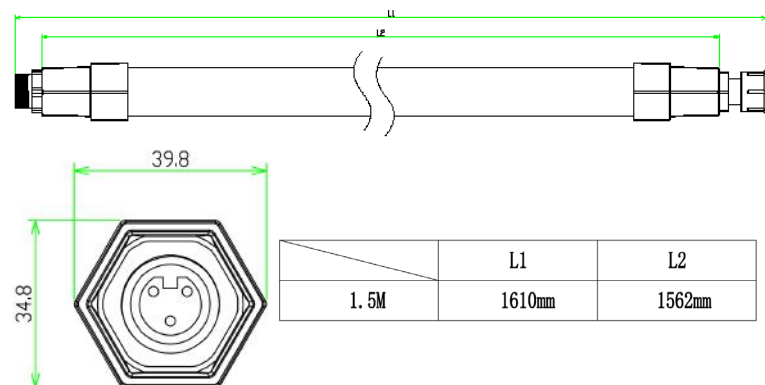

KONSTRUERET TIL

LANDBRUG OG INDUSTRI