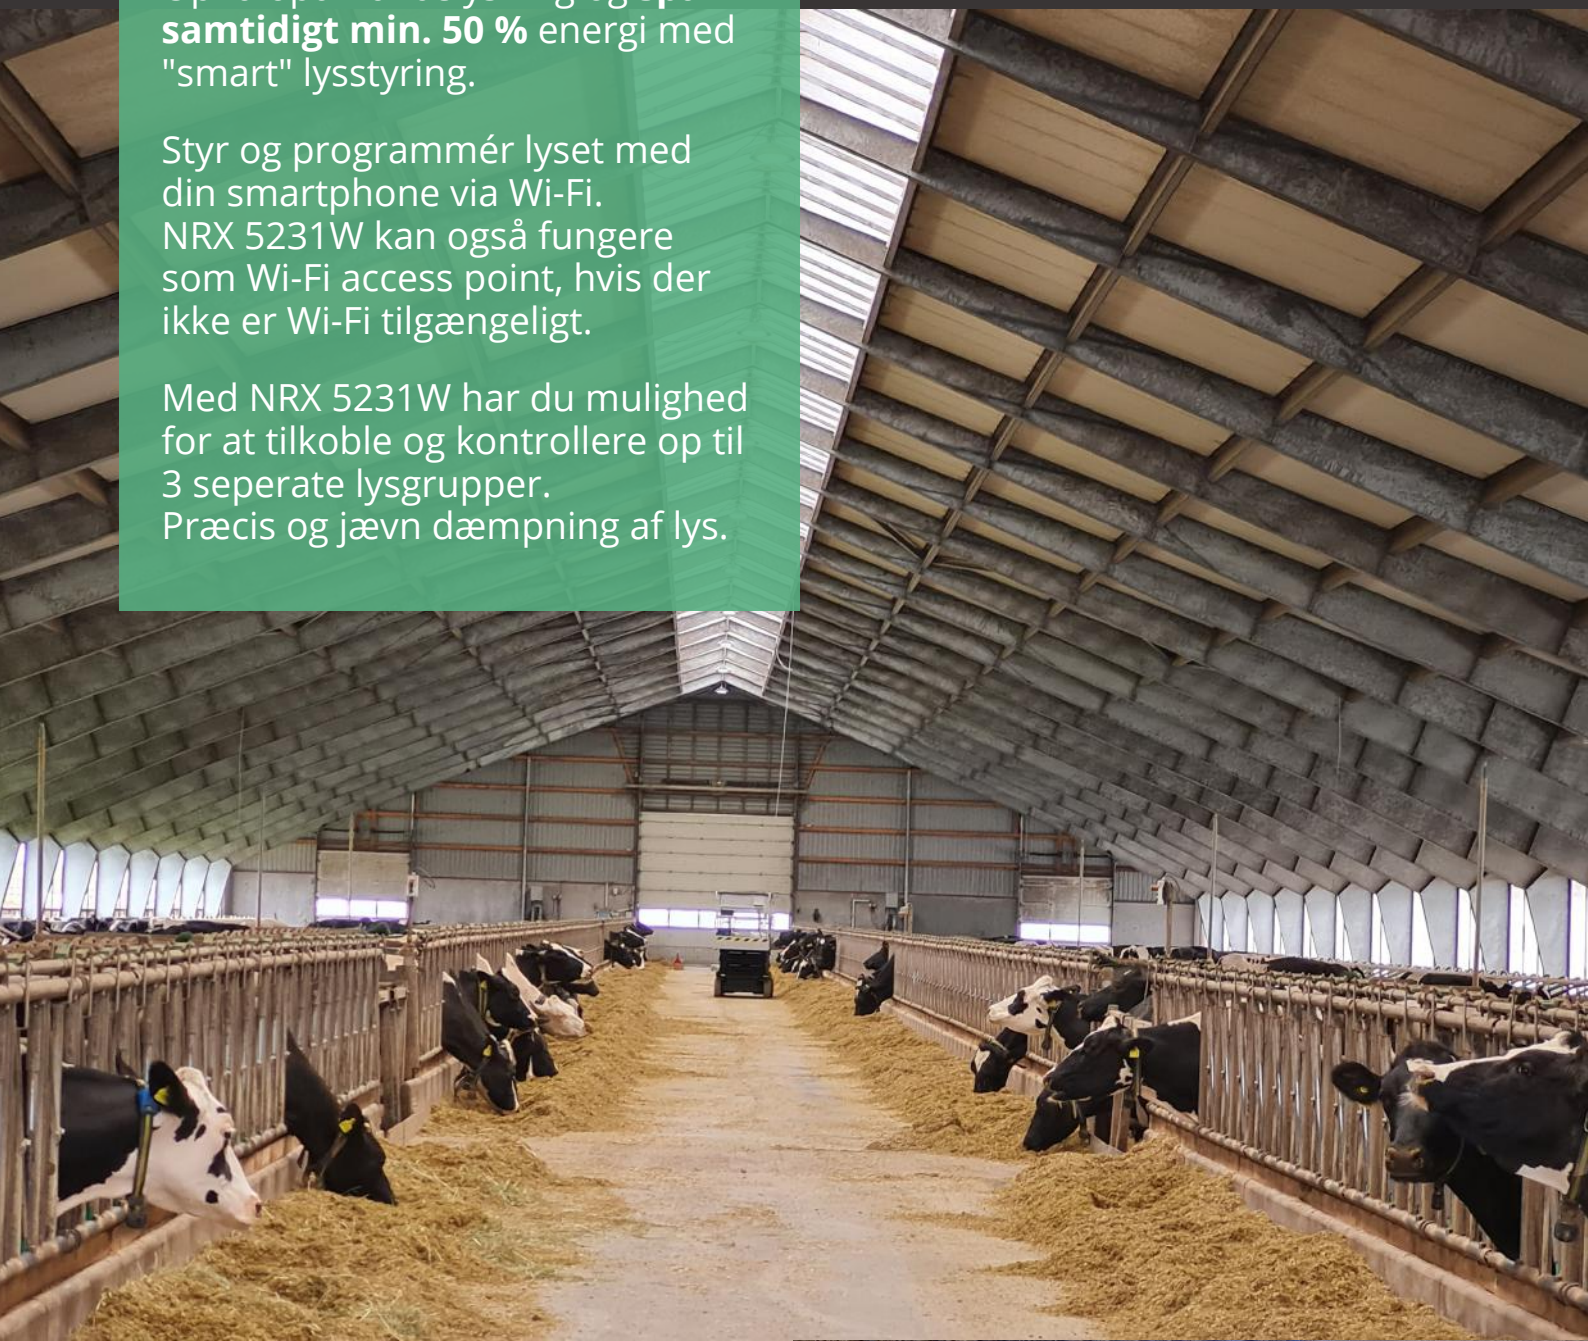

Innovativ brugervenlig
lysstyring, nem opsætning og
avancerede funktioner

Opnå optimal belysning og **spar
samtidigt min. 50 %** energi med
"smart" lysstyring.

Styr og programmér lyset med
din smartphone via Wi-Fi.
NRX 5231W kan også fungere
som Wi-Fi access point, hvis der
ikke er Wi-Fi tilgængeligt.

Med NRX 5231W har du mulighed
for at tilkoble og kontrollere op til
3 separate lysgrupper.
Præcis og jævn dæmpning af lys.

STRØMBESPARENDE
BRUGERVENLIG
OPTIMAL BELYSNING

NewRoniX

Innovativ lysstyring med nem opsætning og avancerede funktioner

Styr og programmer lyset via Wi-Fi

NRX 5231W giver mulighed for at kontrollere op til 3 separate lysgrupper.
Præcis og jævn dæmpning af lys.

- ✓ INTELLIGENT OG BRUGERVENLIG LYSSTYRING I TOPKLASSE TIL LANDBRUG OG INDUSTRI
- ✓ Avanceret algoritme til styring af lysstyrken og ON/OFF
- ✓ Spar 50 % på el & CO₂ i åbne bygningsmiljøer
- ✓ Brugervenlig opsætning med automatisk kalibrering
- ✓ 3 output grupper, der kan styres uafhængigt
- ✓ MANUEL drejeknap til "ON", "OFF" og "AUTO"
- ✓ Relæ funktion som understøtter ON/OFF, max 16A
- ✓ 0-10V dæmpbar
- ✓ Programmerbar til et automatiseret lysskema ("AUTO")
- ✓ Dagslys funktion: solopgang/solnedgang
- ✓ Måling af LUX niveau i realtid med LUX Sensorer
- ✓ Tilkobling af op til 4 x LUX Sensorer NRX51100i - med CAT5 / CAT6 kabler