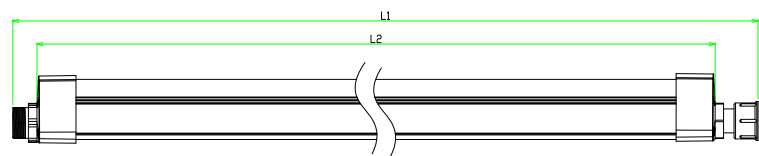

Slagfast og alsidigt LED armatur af bedste kvalitet og holdbarhed med højeste certificering (IK10 og IP69K).

Armaturene kan let monteres i loftet, og er med den meget lave vægt, ligeledes perfekte til wiremontering eller montering på inventar, f.eks. til **BRUNST-LYST™**.

# KONSTRUERET TIL LANDBRUG OG INDUSTRI

	L1	L2
1200mm	1245mm	1198mm
1500mm	1574mm	1527mm
1900mm	1930mm	1883mm
2400mm	2320mm	2273mm
3000mm	2920mm	2873mm

Tekniske data: LED armatur  
**MODULAR-LIGHT**  
 PLUG 'N PLAY™