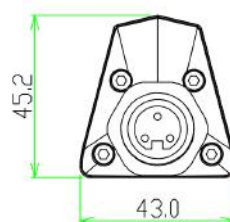

# KONSTRUERET TIL LANDBRUG OG INDUSTRI

	L1	L2
1200mm	1245mm	1198mm
1500mm	1574mm	1527mm
1900mm	1930mm	1883mm
2400mm	2320mm	2273mm
3000mm	2920mm	2873mm

Tekniske data: LED armatur  
**MODULAR-LIGHT**  
 PLUG 'N PLAY™

Varenr.	Watt	Længde	Kelvin (farve)	Lumen	Spredning	Dæmpbar	Dimension L x B x H	Netto vægt	Max antal i serie
AMD120418P	18W	1200mm	4000K	2880lm	150°	JA	1245 x 43 x 45,2mm	0,670kg	80
AMD120618P	18W	1200mm	6000K	2880lm	150°	JA	1245 x 43 x 45,2mm	0,670kg	80
AMD150425P	25W	1500mm	4000K	4000lm	150°	JA	1574 x 43 x 45,2mm	0,836kg	60
AMD150625P	25W	1500mm	6000K	4000lm	150°	JA	1574 x 43 x 45,2mm	0,836kg	60
AMDV150436P	36W	1500mm	4000K	5040lm	200°	JA	1574 x 43 x 45,2mm	0,900kg	40
AMDV150636P	36W	1500mm	6000K	5040lm	200°	JA	1574 x 43 x 45,2mm	0,900kg	40
AMD040C10P	9W	400mm	CCT 3000/4000/6000K	1170lm	150°	JA	447 x 43 x 45,2mm	0,320g	150
AMD150C25P	25W	1500mm	CCT 3000/4000/6000K	3750lm	150°	JA	1574 x 43 x 45,5mm	0,846g	60