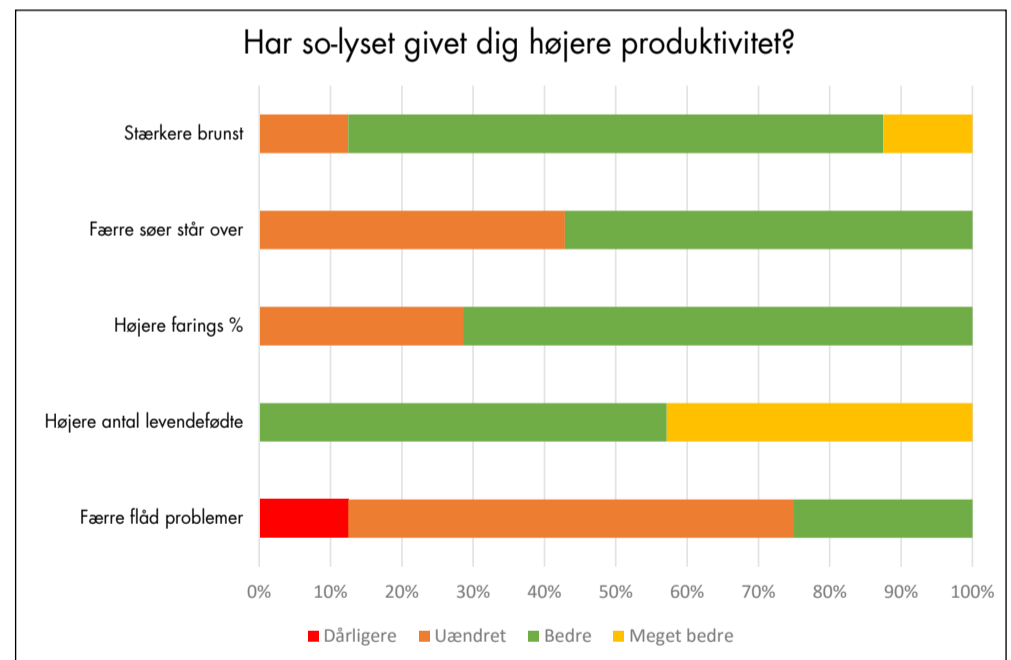

Entydigt billede

Undersøgelsen er lavet ved at sende spørgeskemaer ud til kunderne. Rune Nielsen vurderer, at omkring halvdelen vender tilbage med svar. Og blandt de svar, der kommer, er billedet ret entydigt positivt.

- Vi ringer også til nogle af

de kunder, der ikke har svaret, og der får vi samme melding, siger Rune Nielsen.

International anerkendelse

I sommer vandt firmaet international hæder i kølvandet på World Pork Expo – verdensudstillingen for svineproduktion.

RN Solutions blev fremhævet, som et ud af de otte produkter på messen, der har størst potentiale for at hjælpe verdens svineproducenter til en forbedret effektivitet.

niels@effektivtlandbrug.dk
telefon 63 38 25 56