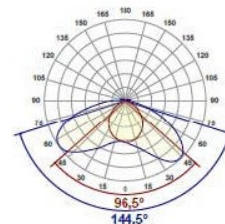

Varenr.	Watt	Længde	Kelvin (farve)	Lumen	Spredning	Netto dimension L x Ø inkl. kabler	Netto vægt	Max antal i serie
RNS100000265	18 W	1200 mm	3000 K	2100 lm	145°	1900 x Ø 16 mm	0,41 kg	18
RNS100000763	20 W	1200 mm	3000 K + RØD	2100 lm	145°	1900 x Ø 16 mm	0,41 kg	18
RNS100000718	20 W	1200 mm	JUNGLITE/ FULD	2050 lm	145°	1900 x Ø 16 mm	0,41 kg	18